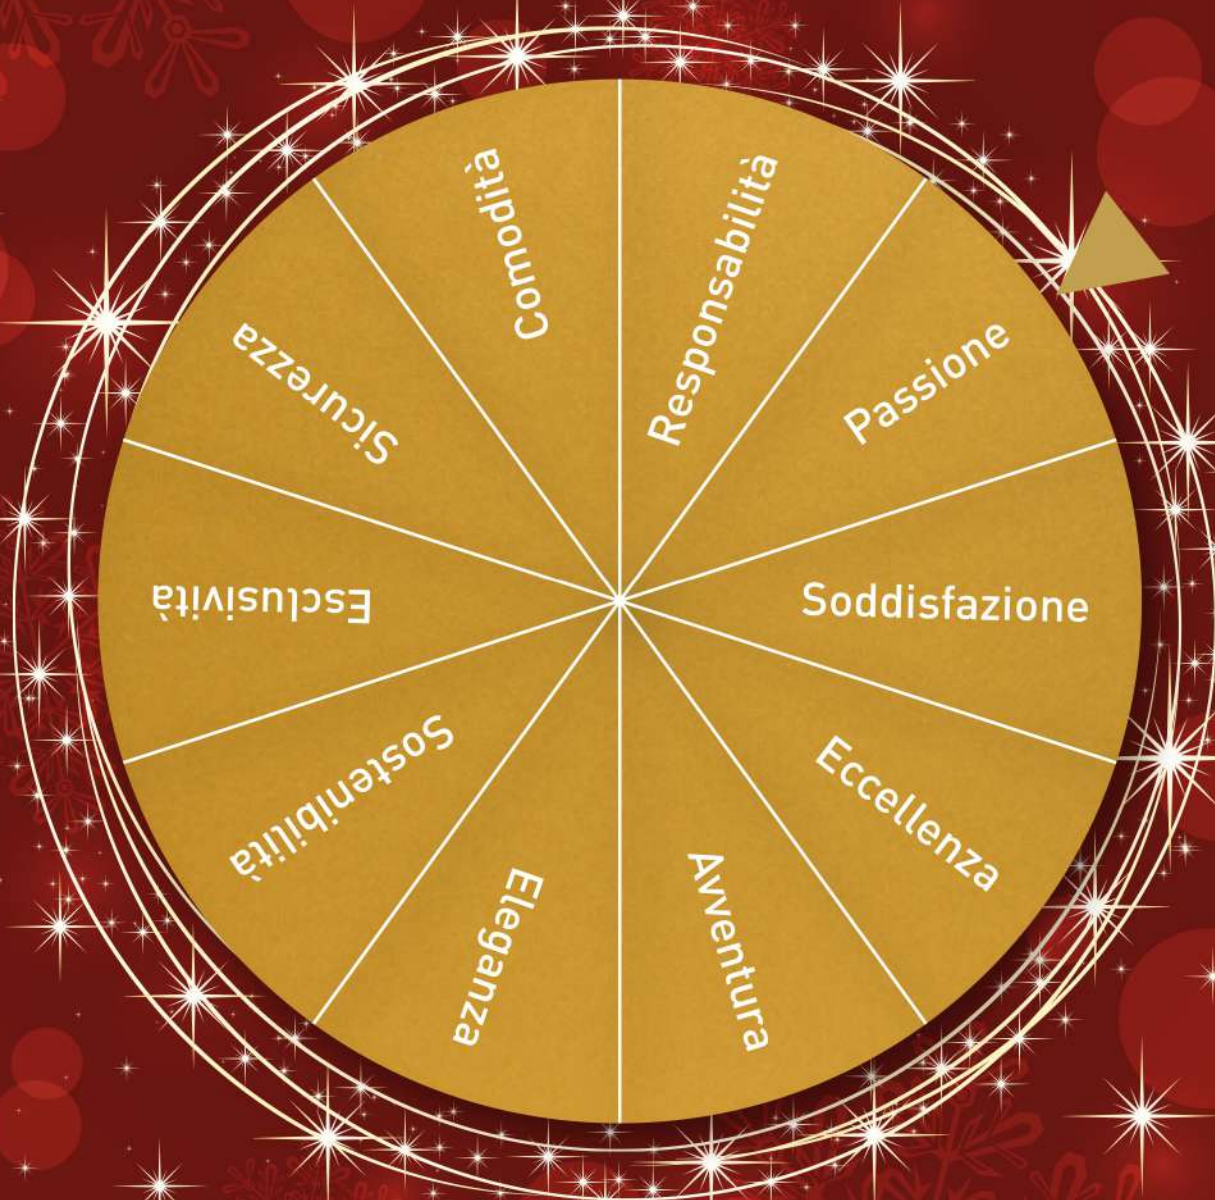

# EMOZIONI DA SCEGLIERE

NATALE 2023

**T 26 - € 28,90**

**PROSECCO SUPERIORE DI VALDOBBIADENE DOCG GIALL'ORO - RUGGERI**

Magnum cl 150 in cofanetto originale

**T 27 - € 43,90**

**"MORAMORA" MALVASIA NERA SALENTO IGP - CANTINE PAOLOLEO**